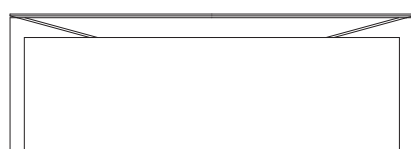

### Table

**Design:** Marco Sousa Santos

**Brand Name:** Branca-lisboa

**Year:** 2014

**Material:** Oak wood or walnut

**Finish:** Natural

**Size:** 70 <sup>55</sup>/<sub>64</sub> (L) x 35 <sup>7</sup>/<sub>16</sub> (W) x 29 <sup>59</sup>/<sub>64</sub> (H) in  
78 <sup>47</sup>/<sub>64</sub> (L) x 35 <sup>7</sup>/<sub>16</sub> (W) x 29 <sup>59</sup>/<sub>64</sub> (H) in  
86 <sup>39</sup>/<sub>64</sub> (L) x 35 <sup>7</sup>/<sub>16</sub> (W) x 29 <sup>59</sup>/<sub>64</sub> (H) in

### Table

**Design:** Marco Sousa Santos

**Marque:** Branca-lisboa

**Année:** 2014

**Matériau:** Chêne ou noyer

**Finition:** Naturel

**Dimensions:** 180 (L) x 90 (L) x 76 (H) cm  
200 (C) x 90 (L) x 76 (A) cm  
220 (C) x 90 (L) x 76 (A) cm

90 CM  
35 <sup>7</sup>/<sub>16</sub>

180 CM  
70 <sup>55</sup>/<sub>64</sub>

76 CM  
29 <sup>59</sup>/<sub>64</sub>

90 CM  
35 <sup>7</sup>/<sub>16</sub>

220 CM  
86 <sup>39</sup>/<sub>64</sub>

76 CM  
29 <sup>59</sup>/<sub>64</sub>