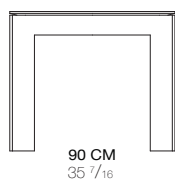

### Table

**Design:** Marco Sousa Santos

**Brand Name:** Branca-lisboa

**Year:** 2014

**Material:** Oak wood or walnut

**Finish:** Natural

**Size:** 70 <sup>55</sup>/<sub>64</sub> (L) x 35 <sup>7</sup>/<sub>16</sub> (W) x 29 <sup>59</sup>/<sub>64</sub> (H) in  
78 <sup>47</sup>/<sub>64</sub> (L) x 35 <sup>7</sup>/<sub>16</sub> (W) x 29 <sup>59</sup>/<sub>64</sub> (H) in  
86 <sup>39</sup>/<sub>64</sub> (L) x 35 <sup>7</sup>/<sub>16</sub> (W) x 29 <sup>59</sup>/<sub>64</sub> (H) in

### Table

**Design:** Marco Sousa Santos

**Marque:** Branca-lisboa

**Année:** 2014

**Matériau:** Chêne ou noyer

**Finition:** Naturel

**Dimensions:** 180 (L) x 90 (L) x 76 (H) cm  
200 (C) x 90 (L) x 76 (A) cm  
220 (C) x 90 (L) x 76 (A) cm

90 CM  
35 <sup>7</sup>/<sub>16</sub>

180 CM  
70 <sup>55</sup>/<sub>64</sub>

76 CM  
29 <sup>59</sup>/<sub>64</sub>

90 CM  
35 <sup>7</sup>/<sub>16</sub>

220 CM  
86 <sup>39</sup>/<sub>64</sub>

76 CM  
29 <sup>59</sup>/<sub>64</sub>