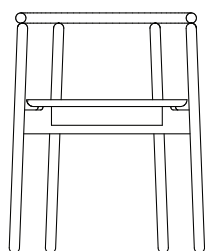

Finish: Natural

Size: 23 ¹⁵/₆₄ x 20 ⁵/₆₄ x 28 ¹¹/₃₂ in

Cadeira de braços

Design: Marco Sousa Santos

Marca: Branca-Lisboa

Materiais: Freixo, carvalho e noqueira

Acabamentos: Natural

Dimensões: 59 x 51 x 72 cm

51 cm
20 ⁵/₆₄

72 cm
28 ¹¹/₃₂

59 cm
23 ¹⁵/₆₄