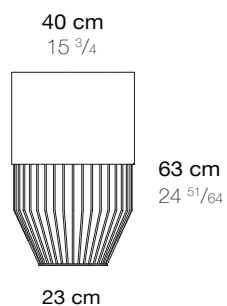

Material: PVC, cotton and steel string

Finish: White and black

Size: 15 ³/₄ (L) x 15 ³/₄ (W) x 24 ⁵¹/₆₄ (H) in

Electrical specifications:

E27 MAX 60W Ref#9000, 230V ~ 50 Hz

Lampe de table

Design: Marco Sousa Santos

Marque: Branca-lisboa

Année: 2012

Matériau: Structure acier, PVC et coton

Finition: Blanc et noir

Dimensions: 40 (L) x 40 (L) x 63 (H) cm

Spécificités techniques:

E27 MAX 60W Ref#9000, 230V ~ 50 Hz

CE
CERTIFIED