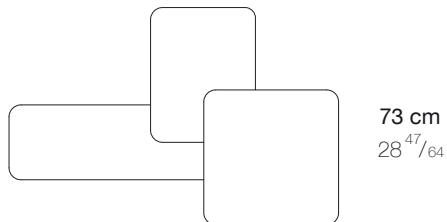

Material: Black lacquered wood

Size: $43 \frac{5}{16}$ (L) x $28 \frac{47}{64}$ (W) x $12 \frac{63}{64}$ (H) in

Table basse

Design: Marco Sousa Santos

Marque: Branca-lisboa

Année: 2014

Matériau: Bois laqué noir

Dimensions: 110 (L) x 73 (L) x 33 (H) cm

110 cm
 $43 \frac{5}{16}$