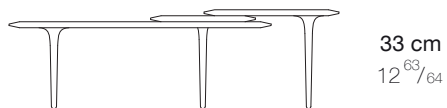

Material: Black lacquered wood

Size: $43 \frac{5}{16}$ (L) x $28 \frac{47}{64}$ (W) x $12 \frac{63}{64}$ (H) in

Table basse

Design: Marco Sousa Santos

Marque: Branca-lisboa

Année: 2014

Matériau: Bois laqué noir

Dimensions: 110 (L) x 73 (L) x 33 (H) cm

110 cm
 $43 \frac{5}{16}$